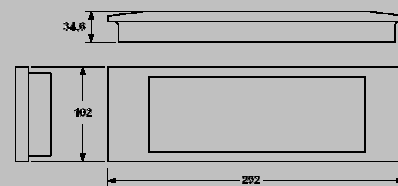

## Aestetica Led

Atraktivno oblikovana svetilka varnostne razsvetljave, ki je ekstremno fleksibilna in tehnično dovršena. Zahvaljujoč simetrični in izredno homogeni osvetlitvi, je svetilka Aestetica LED namenjena stenski, stropni, vgradni in dvostranski namestitvi, brez v naprej določene lege. V negorljivo polikarbonatno ohišje je nameščen dvojni odsevnik z dvema sklopoma visokoučinkovitih LED diod. Z dodatnim EdgeLit osvetljenim dvostranskim piktogramom je možna stropna in stenska namestitev.