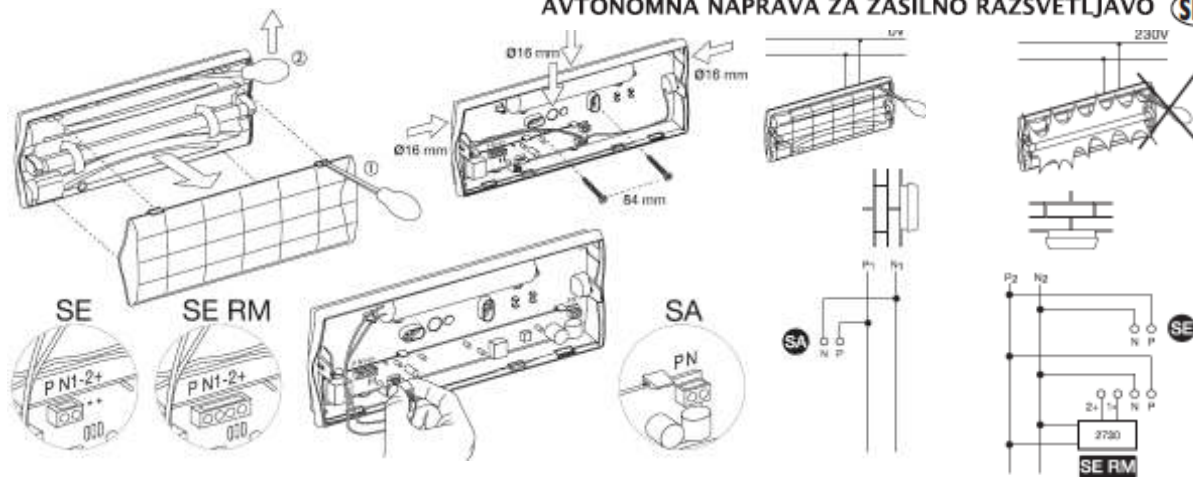

## SELF CONTAINED EMERGENCY LUMINAIRES

AVTONOMNA NAPRAVA ZA ZASILNO RAZSVETLJAVO **(SLO)**

SE = Zasilna razsvetljava  
P2 – N2 = Neposredni vodnik  
P1 – N1 = Prekinjeni vodnik  
SA = Običajna + zasilna razsvetljava

Napravo priklopite v mirujoč položaj (RM), poslužite se navodil za daljinsko upravljanje Inibit (Koda za naročilo 2730).